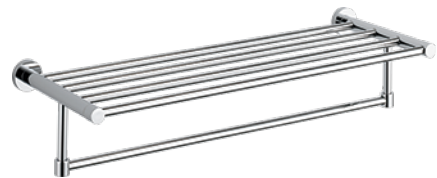

Accesorios para Baño Brevard™

 <p>IAO20830 Repisa Doble para Toallas 24"</p>	 <p>IAO20824 Toallero de Barra 24"</p>	 <p>IAO20850 Porta rollo con Cubierta</p>	 <p>IAO20851 Porta rollo sin Cubierta</p>
 <p>IAO20818 Toallero de Barra 18"</p>	 <p>IAO20828 Toallero de Barra Doble 24"</p>	 <p>IAO20846 Toallero de Argolla</p>	 <p>IAO20860 Contenedor de Cepillo para WC</p>
 <p>IAO20826 Toallero de Barra Doble 18"</p>	 <p>IAO20840 Repisa de Cristal</p>	 <p>IAO20836 Gancho Sencillo</p>	 <p>IAOSD002 Jabonera IAOTB002 Soporte para Vaso</p>

Accesorios para Baño Ribbon

 <p>IAO20530 Repisa Doble para Toallas 24"</p>	 <p>IAO20524 Toallero de Barra 24"</p>	 <p>IAO20550 Porta rollo con Cubierta</p>	 <p>IAO20551 Porta rollo sin Cubierta</p>
 <p>IAO20518 Toallero de Barra 18"</p>	 <p>IAO20528 Toallero de Barra Doble 24" \$65</p>	 <p>IAO20536 Gancho Sencillo</p>	 <p>IAO20560 Contenedor de Cepillo para WC</p>
 <p>IAO20526 Toallero de Barra Doble 18"</p>	 <p>IAO20540 Repisa de Cristal</p>	 <p>IAO20546 Toallero de Argolla</p>	 <p>Cromo Todos los productos se muestran en Cromo.</p>

Accesorios para Baño Lilah™

IAO20130 Repisa Doble para Toallas 24"

IAO20118 Toallero de Barra 18"

IAO20126 Toallero de Barra Doble 18"

IAO20124 Toallero de Barra 24"

IAO20128 Toallero de Barra Doble 24"

IAO20140 Repisa de Cristal

IAO20170 Caddy Esquinero

IAO20150 Porta rollo con Cubierta

IAO20151 Porta rollo sin Cubierta

IAO20146 Toallero de Argolla

IAO20160 Contenedor de Cepillo para WC

IAO20175 Espejo de Doble Vista

IAOSD001 Jabonera